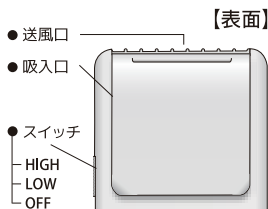

MAGICOOL®

MYFAN MOBILE

パーソナル扇風機 マイファンモバイル

涼しさ 超体感

- 首もとに送風
- 薄型&軽量設計
- 風量2段階調節
- デスクで使えるスタンド付

流体力学に基づいた風量最大化の独自設計

シロッコファン構造

多数の羽根を高速回転させ、空気を吸い上げるファンを採用し、本体正面から空気を吸い込み、上部に風を送ります。

【電池の入れ方】

電池ケースのフタを下にスライドして開けます。

⚠️ プラスとマイナスを正しく入れてください。

● スタンド

スタンドを立てて卓上ファンとしてご使用できます。

角度2段階

● 安定補助クリップ

クリップは方向を変えられます。(左右に90°)