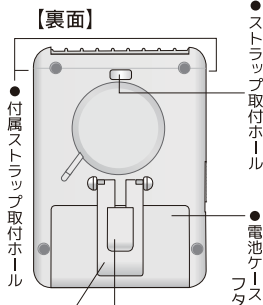

MAGICOOL®

MYFAN MOBILE

パーソナル扇風機 マイファンモバイル

涼しさ 超体感

- 首もとに送風
- 薄型&軽量設計
- 風量2段階調節
- デスクで使えるスタンド付

流体力学に基づいた風量最大化の独自設計

シロッコファン構造

多数の羽根を高速回転させ、空気を吸い上げるファンを採用し、本体正面から空気を吸い込み、上部に風を送ります。

【電池の入れ方】

電池ケースのフタを下にスライドして開けます。

⚠️ プラスとマイナスを正しく入れてください。

● スタンド

スタンドを立てて卓上ファンとしてご使用できます。

角度2段階

● 安定補助クリップ

クリップは方向を変えられます。(左右に90°)

製品が体の前で揺れ動くのを防ぎます。前ボタン式の洋服等に取り付けて安定させることができます。

※クリップ単体で製品を固定できるものではありません。

- 商品名 : マイファン モバイル
- 材質 : 本体: ABS 樹脂 ファン: ポリプロピレン樹脂 スイッチ: ABS 樹脂
ストラップ: ポリエステル
- 寸法 : 幅約80mm×奥行き約37mm×高さ約112mm ● 付属品 : ストラップ
- 重量 : 約105g ● 作動時間 : HIGH…約20時間、LOW…約30時間