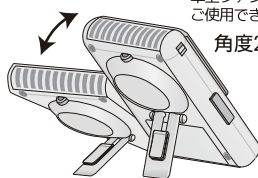

MAGICOOL®

MYFAN MOBILE

パーソナル扇風機 マイファンモバイル

涼しさ 超体感

- 首もとに送風
- 薄型&軽量設計
- 風量2段階調節
- デスクで使えるスタンド付

流体力学に基づいた風量最大化の独自設計

シロッコファン構造

多数の羽根を高速回転させ、空気を吸い上げるファンを採用し、本体正面から空気を吸い込み、上部に風を送ります。

【電池の入れ方】

電池ケースのフタを下にスライドして開けます。

⚠️ プラスとマイナスを正しく入れてください。

● スタンド

スタンドを立てて卓上ファンとしてご使用できます。

角度2段階

● 安定補助クリップ

クリップは方向を変えられます。(左右に90°)

製品が体の前で揺れ動くのを防ぎます。前ボタン式の洋服等に取り付けて安定させることができます。

※クリップ単体で製品を固定できるものではありません。

- 商品名 : マイファン モバイル
- 材質 : 本体: ABS 樹脂 ファン: ポリプロピレン樹脂 スイッチ: ABS 樹脂
ストラップ: ポリエステル
- 寸法 : 幅約80mm×奥行き約37mm×高さ約112mm ● 付属品 : ストラップ
- 重量 : 約105g ● 作動時間 : HIGH…約20時間、LOW…約30時間