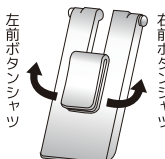

MAGICOOL®

MYFAN MOBILE

パーソナル扇風機 マイファンモバイル

涼しさ 超体感

- 首もとに送風
- 薄型&軽量設計
- 風量2段階調節
- デスクで使えるスタンド付

流体力学に基づいた風量最大化の独自設計

シロッコファン構造

多数の羽根を高速回転させ、空気を吸い上げるファンを採用し、本体正面から空気を吸い込み、上部に風を送ります。

【電池の入れ方】

電池ケースのフタを下にスライドして開けます。

⚠️ プラスとマイナスを正しく入れてください。

● スタンド

スタンドを立てて卓上ファンとしてご使用できます。

角度2段階

● 安定補助クリップ

クリップは方向を変えられます。(左右に90°)

製品が体の前で揺れ動くのを防ぎます。前ボタン式の洋服等に取り付けて安定させることができます。

※クリップ単体で製品を固定できるものではありません。

- 商品名 : マイファン モバイル
- 材質 : 本体: ABS 樹脂 ファン: ポリプロピレン樹脂 スイッチ: ABS 樹脂
ストラップ: ポリエステル
- 寸法 : 幅約80mm×奥行き約37mm×高さ約112mm ● 付属品 : ストラップ
- 重量 : 約105g ● 作動時間 : HIGH…約20時間、LOW…約30時間