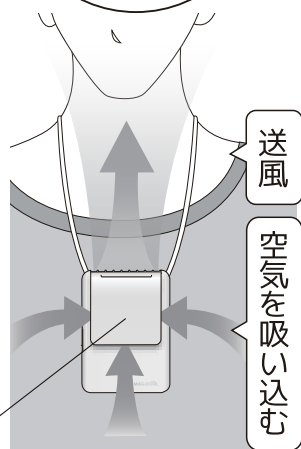

MAGICOOL®

MYFAN MOBILE

パーソナル扇風機 マイファンモバイル

涼しさ 超体感

- 首もとに送風
- 薄型&軽量設計
- 風量2段階調節
- デスクで使えるスタンド付

流体力学に基づいた風量最大化の独自設計

シロッコファン構造

多数の羽根を高速回転させ、空気を吸い上げるファンを採用し、本体正面から空気を吸い込み、上部に風を送ります。

【電池の入れ方】

電池ケースのフタを下にスライドして開けます。

⚠️ プラスとマイナスを正しく入れてください。

● スタンド

スタンドを立てて卓上ファンとしてご使用できます。

角度2段階

● 安定補助クリップ

クリップは方向を変えられます。(左右に90°)

製品が体の前で揺れ動くのを防ぎます。前ボタン式の洋服等に取り付けて安定させることができます。

※クリップ単体で製品を固定できるものではありません。

- 商品名 : マイファン モバイル
- 材質 : 本体: ABS 樹脂 ファン: ポリプロピレン樹脂 スイッチ: ABS 樹脂
ストラップ: ポリエステル
- 寸法 : 幅約80mm×奥行き約37mm×高さ約112mm ● 付属品 : ストラップ
- 重量 : 約105g ● 作動時間 : HIGH…約20時間、LOW…約30時間