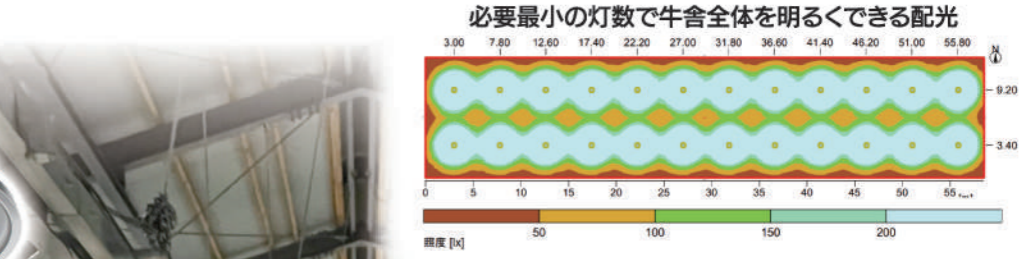

この光は「理にかなっている」

予想以上の結果でした

角倉さんはそう感じた。実際にインダクションライトが導入されている牛舎を訪れ、その光の優しさを実感し、「この照明を導入した牛舎であれば必ず搾乳量が増える」ことを確信したという。これまでの経験で「乳牛がストレスを感じない環境を作ればそれだけ搾乳量が増加する」ということは知っていた。早速国内で購入できるインダクションライトを探してたどり着いたのがOPTIZMシリーズの「iEL」だった。実際に照明を導入したところ予想以上の結果が出た。角倉さんは「親切な分は必ず返してやる。乳牛はともやさい生き物だ。」

北海道広尾町 ミックランデリー
代表取締役 角倉光記様

渡米で確信し 搾乳量増加に成功

新築牛舎を建てるにあたり、導入する照明を検討するべくアメリカを訪問したという角倉さん。「アメリカではほとんどの牛舎でインダクションライトが導入されていたのを目の当たりにした」という。古くから酪農技術の研究がなされてきたアメリカではすでに「牛舎iiインダクションライト」は広く普及している技術だったのだ。

OPTIZM 導入者の声
REAL VOICE

アニマルウェルフェア Animal Welfare

令和2年3月16日付 農林水産省 生産局畜産部畜産振興課長通知
「アニマルウェルフェアに配慮した家畜の飼養管理の基本的な考え方について」

2. 5つの自由の確保 (5) 通常の行動様式を発現する自由

④ 各畜種の習性に応じた十分な光量が確保されるよう、自然光に加え、照明を適切に使用し家畜に不快感を生じさせないようにすることに留意する。

しかしながら…

ブルーライトを多く含む一般LEDは乳牛の大きなストレスになっていることが証明されています。

国立大学法人 広島大学 大学院統合生命科学研究科 杉野 利久
共同研究報告書「長日条件管理による乳牛の生産性向上効果の実証」

不快感を与えない照明が必須です。

酪農経営と飼育環境の最適化

広島大学の研究結果により「ストレスが少ない照明」として認められました。

iEL

INDUCTION ECO LIGHTING
インダクションエコライト

補助金・助成金・各種優遇税制 対象

iEL独自のボール型管球&高効率反射板を採用し
インダクションライトとして最高クラスの省エネ性能

つなぎ牛舎、フリーストール、フリーバーン全ての建屋でOK
最短3か月程度の早期投資回収も実現可能!

※導入環境によります。

酪農コンサルタントに勧められ 他の照明と比較検討の上で 導入を決定しました。

新築牛舎の照明を選ぶ際、酪農コンサルタントの方に照明について相談したところ、紹介頂いたのがOPTIZMのインダクションライト「iEL」でした。他社の照明を含め何種類かの照明機器を比較検討しましたが違いは歴然。他の照明と比べて優しい光を放ち、照らされている時のストレスが少なかったです。「LEDのブルーライトがホルモンに作用し搾乳量を減退させる」ことや、インダクションライトだと繁殖成績が良くなるという情報も事前に入手していたため、最終的にインダクションライトである「iEL」の導入を決めました。

北海道帯広市 十勝CW牧場様

牛にも人間にも優しい光です