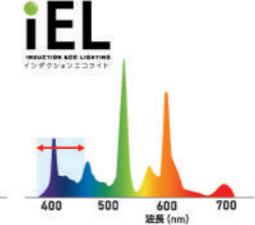

しかしながら…

ブルーライトを多く含む一般LEDは乳牛の大きなストレスになっていることが証明されています。

国立大学法人 広島大学 大学院統合生命科学研究科 杉野 利久
共同研究報告書「長日条件管理による乳牛の生産性向上効果の実証」

不快感を与えない照明が必須です。

酪農経営と飼育環境の最適化

広島大学の研究結果により「ストレスが少ない照明」として認められました。

iEL

INDUCTION ECO LIGHTING
インダクションエコライト

補助金・助成金・各種優遇税制 対象

iEL独自のボール型管球&高効率反射板を採用し
インダクションライトとして最高クラスの省エネ性能

つなぎ牛舎、フリーストール、フリーバーン全ての建屋でOK
最短3か月程度の早期投資回収も実現可能!

※導入環境によります。

酪農コンサルタントに勧められ 他の照明と比較検討の上で 導入を決定しました。

新築牛舎の照明を選ぶ際、酪農コンサルタントの方に照明について相談したところ、紹介頂いたのがOPTIZMのインダクションライト「iEL」でした。他社の照明を含め何種類かの照明機器を比較検討しましたが違いは歴然。他の照明と比べて優しい光を放ち、照らされている時のストレスが少なかったです。「LEDのブルーライトがホルモンに作用し搾乳量を減退させる」ことや、インダクションライトだと繁殖成績が良くなるという情報も事前に入手していたため、最終的にインダクションライトである「iEL」の導入を決めました。