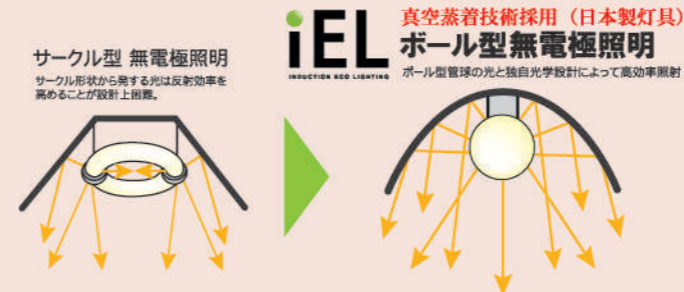

iEL独自のボール型管球&高効率反射板を採用し
インダクションライトとして最高クラスの省エネ性能