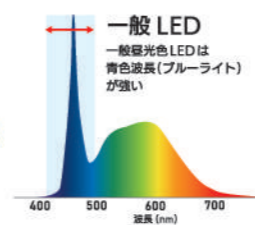

しかしながら…

ブルーライトを多く含む一般LEDは乳牛の大きなストレスになっていることが証明されています。

国立大学法人 広島大学 大学院統合生命科学研究科 杉野 利久
共同研究報告書「長日条件管理による乳牛の生産性向上効果の実証」

不快感を与えない照明が必須です。

酪農経営と飼育環境の最適化

広島大学の研究結果により「ストレスが少ない照明」として認められました。

iEL

INDUCTION ECO LIGHTING
インダクションエコライト

補助金・助成金・各種優遇税制 対象

iEL独自のボール型管球&高効率反射板を採用し
インダクションライトとして最高クラスの省エネ性能

つなぎ牛舎、フリーストール、フリーバーン全ての建屋でOK
最短3か月程度の早期投資回収も実現可能!

※導入環境によります。

酪農コンサルタントに勧められ 他の照明と比較検討の上で 導入を決定しました。

新築牛舎の照明を選ぶ際、酪農コンサルタントの方に照明について相談したところ、紹介頂いたのがOPTIZMのインダクションライト「iEL」でした。他社の照明を含め何種類かの照明機器を比較検討しましたが違いは歴然。他の照明と比べて優しい光を放ち、照らされている時のストレスが少なかったです。「LEDのブルーライトがホルモンに作用し搾乳量を減退させる」ことや、インダクションライトだと繁殖成績が良くなるという情報も事前に入手していたため、最終的にインダクションライトである「iEL」の導入を決めました。